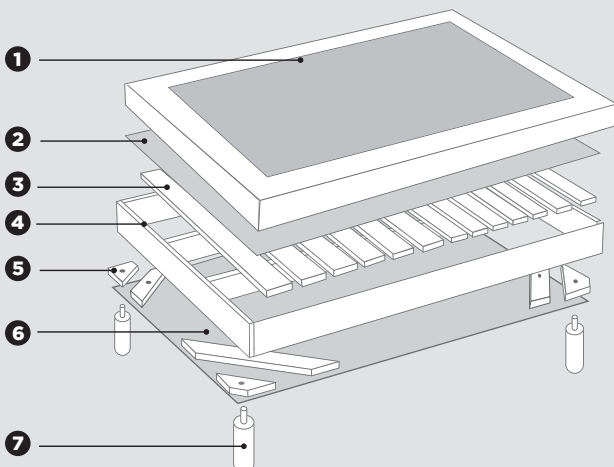

DÉCO LB 20CM

Ref SDB20

SOMMIER LATTES PASSIVES DÉCO

Épaisseur : 20 cm

44 coloris disponibles

Ici : modèle 160/200 cm

Nous nous réservons le droit de modifier les caractéristiques de nos produits à tout moment et sans préavis. La photo de l'article n'a pas de valeur contractuelle.

L'ESSENTIEL

bois massif

lattes passives

Toile de propreté

8 inserts d'angle ØM8

Ouate polyester

Bande plateau cousue

20 cm épaisseur

LES + PRODUITS

- Sommier tapissier déco matelassé
- Best seller de notre gamme

CARACTÉRISTIQUES

- 1 Plateau blanc 72% Polyester 28% Polypropylène
Bande plateau cousue déco
- 2 Garnissage ouate 100% Polyester 150 g
- 3 13 ou 14 lattes en sapin massif 14x72 mm
- 4 Structure en sapin massif 20x195 mm
2 barres centrales de renforcement 20x95 mm
- 5 Masses d'angles en bois massif avec inserts ØM8
- 6 Toile de propreté 100% Polypropylène
- 7 8 inserts pour pieds rentrants/sortants (pieds non fournis)

CONFORT

DIMENSIONS | VOLUME

90 x 190 cm	0,34 m ³
140 x 190 cm	0,53 m ³
160 x 200 cm	0,64 m ³